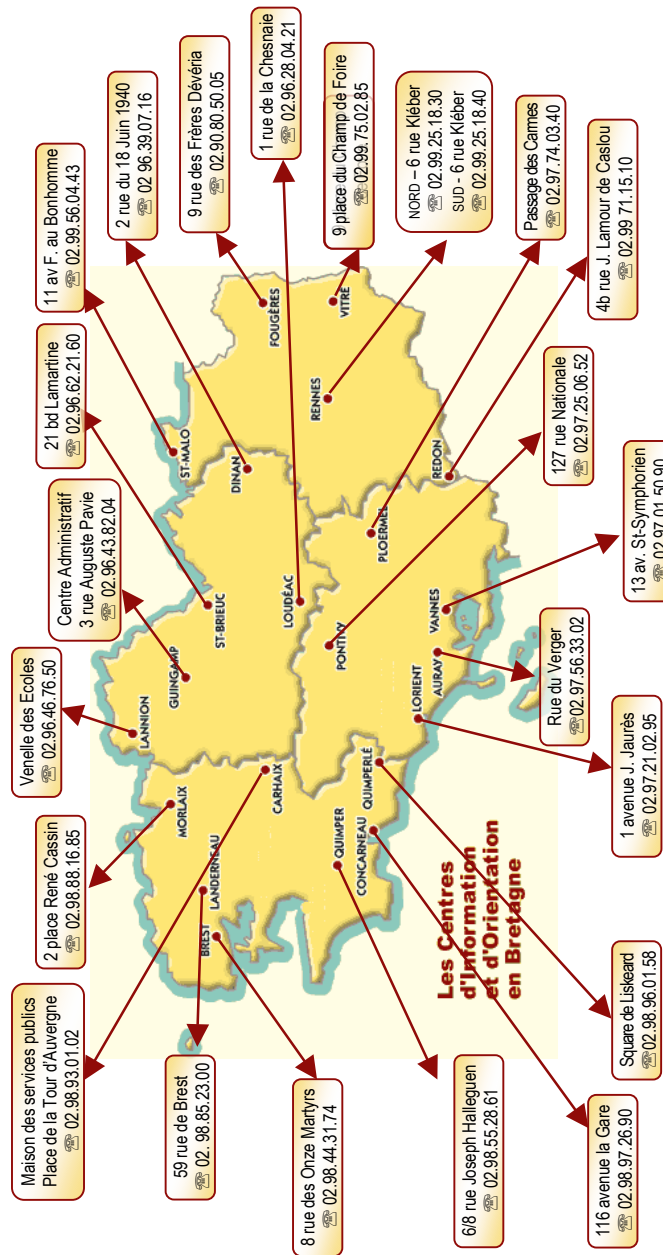

CIO Centre d'Information et d'Orientation

Un service **public gratuit** de l'Éducation nationale

Lieu d'accueil, d'écoute et de conseils

Pour qui ?

Tous les publics

- ☞ Collégien
- ☞ Lycéen
- ☞ Etudiant
- ☞ Non scolarisé
- ☞ Parent, éducateur
- ☞ Salarié

Pourquoi ?

Travailler les questions d'orientation

- ☞ Etre écouté et conseillé
- ☞ Etre informé sur les possibilités d'études et de formations
- ☞ Etre conseillé sur son orientation

Comment ?

En consultant

- ☞ les différentes ressources documentaires papier de l'ONISEP, des établissements scolaires, etc.....

- ☞ les sites Internet :

onisep.fr info nationale et régionale sur les formations et métiers :

NADOZ information sur les formations et métiers en Bretagne,

et autres....

avec l'aide ou non d'un COP

Par un entretien individuel approfondi avec

un Conseiller d'Orientation-Psychologue
Un spécialiste du conseil en orientation

- ☞ par sa formation de psychologue
- ☞ par sa connaissance du système éducatif
- ☞ par ses informations sur l'environnement socio-économique

C'est à partir de la situation de chacun et de ses interrogations que le conseiller d'orientation psychologue aborde, dans le respect de la confidentialité, les problèmes d'orientation

**Vous avez besoin
d'un conseil ? d'une information ?
Les CIO sont nombreux,
n'hésitez pas à nous rencontrer !**

Enseignement supérieur public

IUT, Universités, Ecoles d'ingénieurs,
Ecoles d'art, Autres enseignements