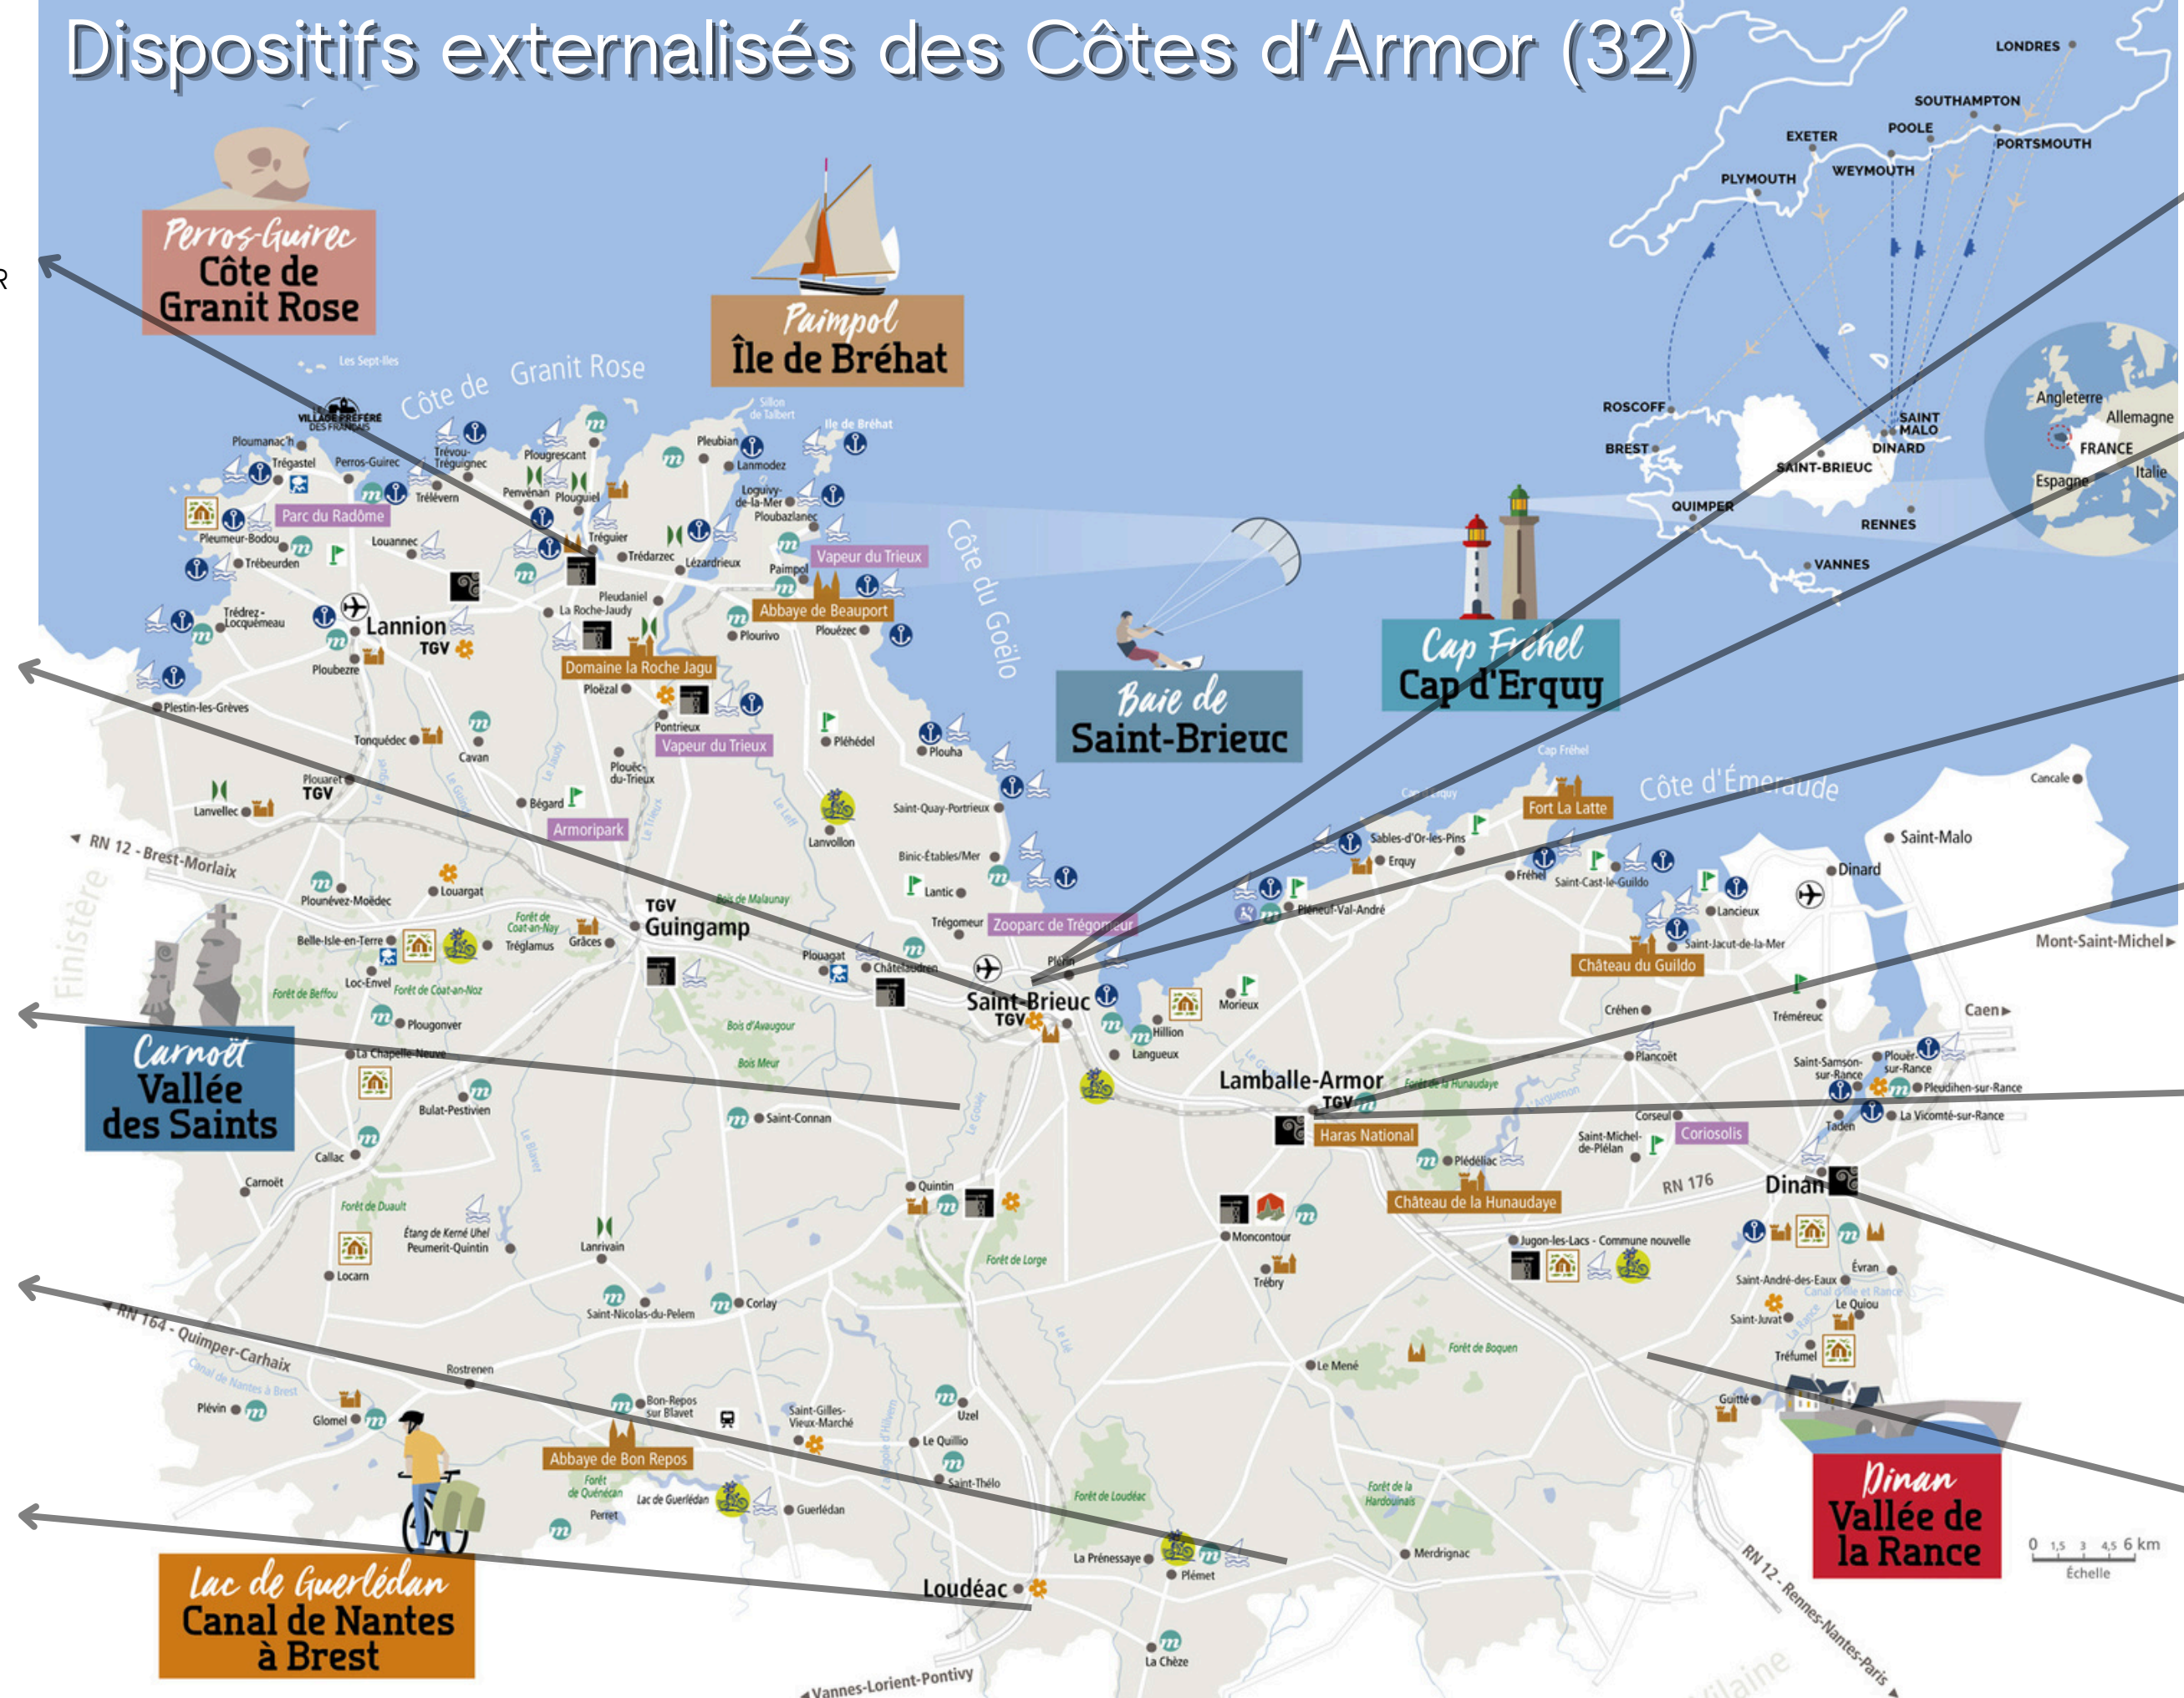

# Dispositifs externalisés des Côtes d'Armor (32)

**IME J. Le Boudier**  
 UEE école A. Le Braz TREGUIER  
 UEE collège Pr St Yves TREGUIER  
 UEE lycée Pommerit Jaudy

**IES Centre J. Cartier**  
 UEE école Pr N. Dame PLERIN  
 UEE école Pr St Michel ST BRIEUC  
 UEE école Grand Clos ST BRIEUC  
 UEE école JUGON LES LACS / Dolo  
 UEE collège J. Macé ST BRIEUC  
 UEE collège Pr St Charles ST BRIEUC  
 UEE collège F. Clech BEGARD  
 UEE collège Matignon

**IME Les Mauriers**  
 UEE collège Le Volozen QUINTIN

**IME Belna**  
 UEE collège L. Guilloux PLEMET  
 UEE lycée agricole MERDRIGNAC  
 UEE lycée agricole LOUDEAC

**IME Saint Bugan**  
 UEE école J. Verne LOUDEAC  
 UEE collège Livaudières LOUDEAC