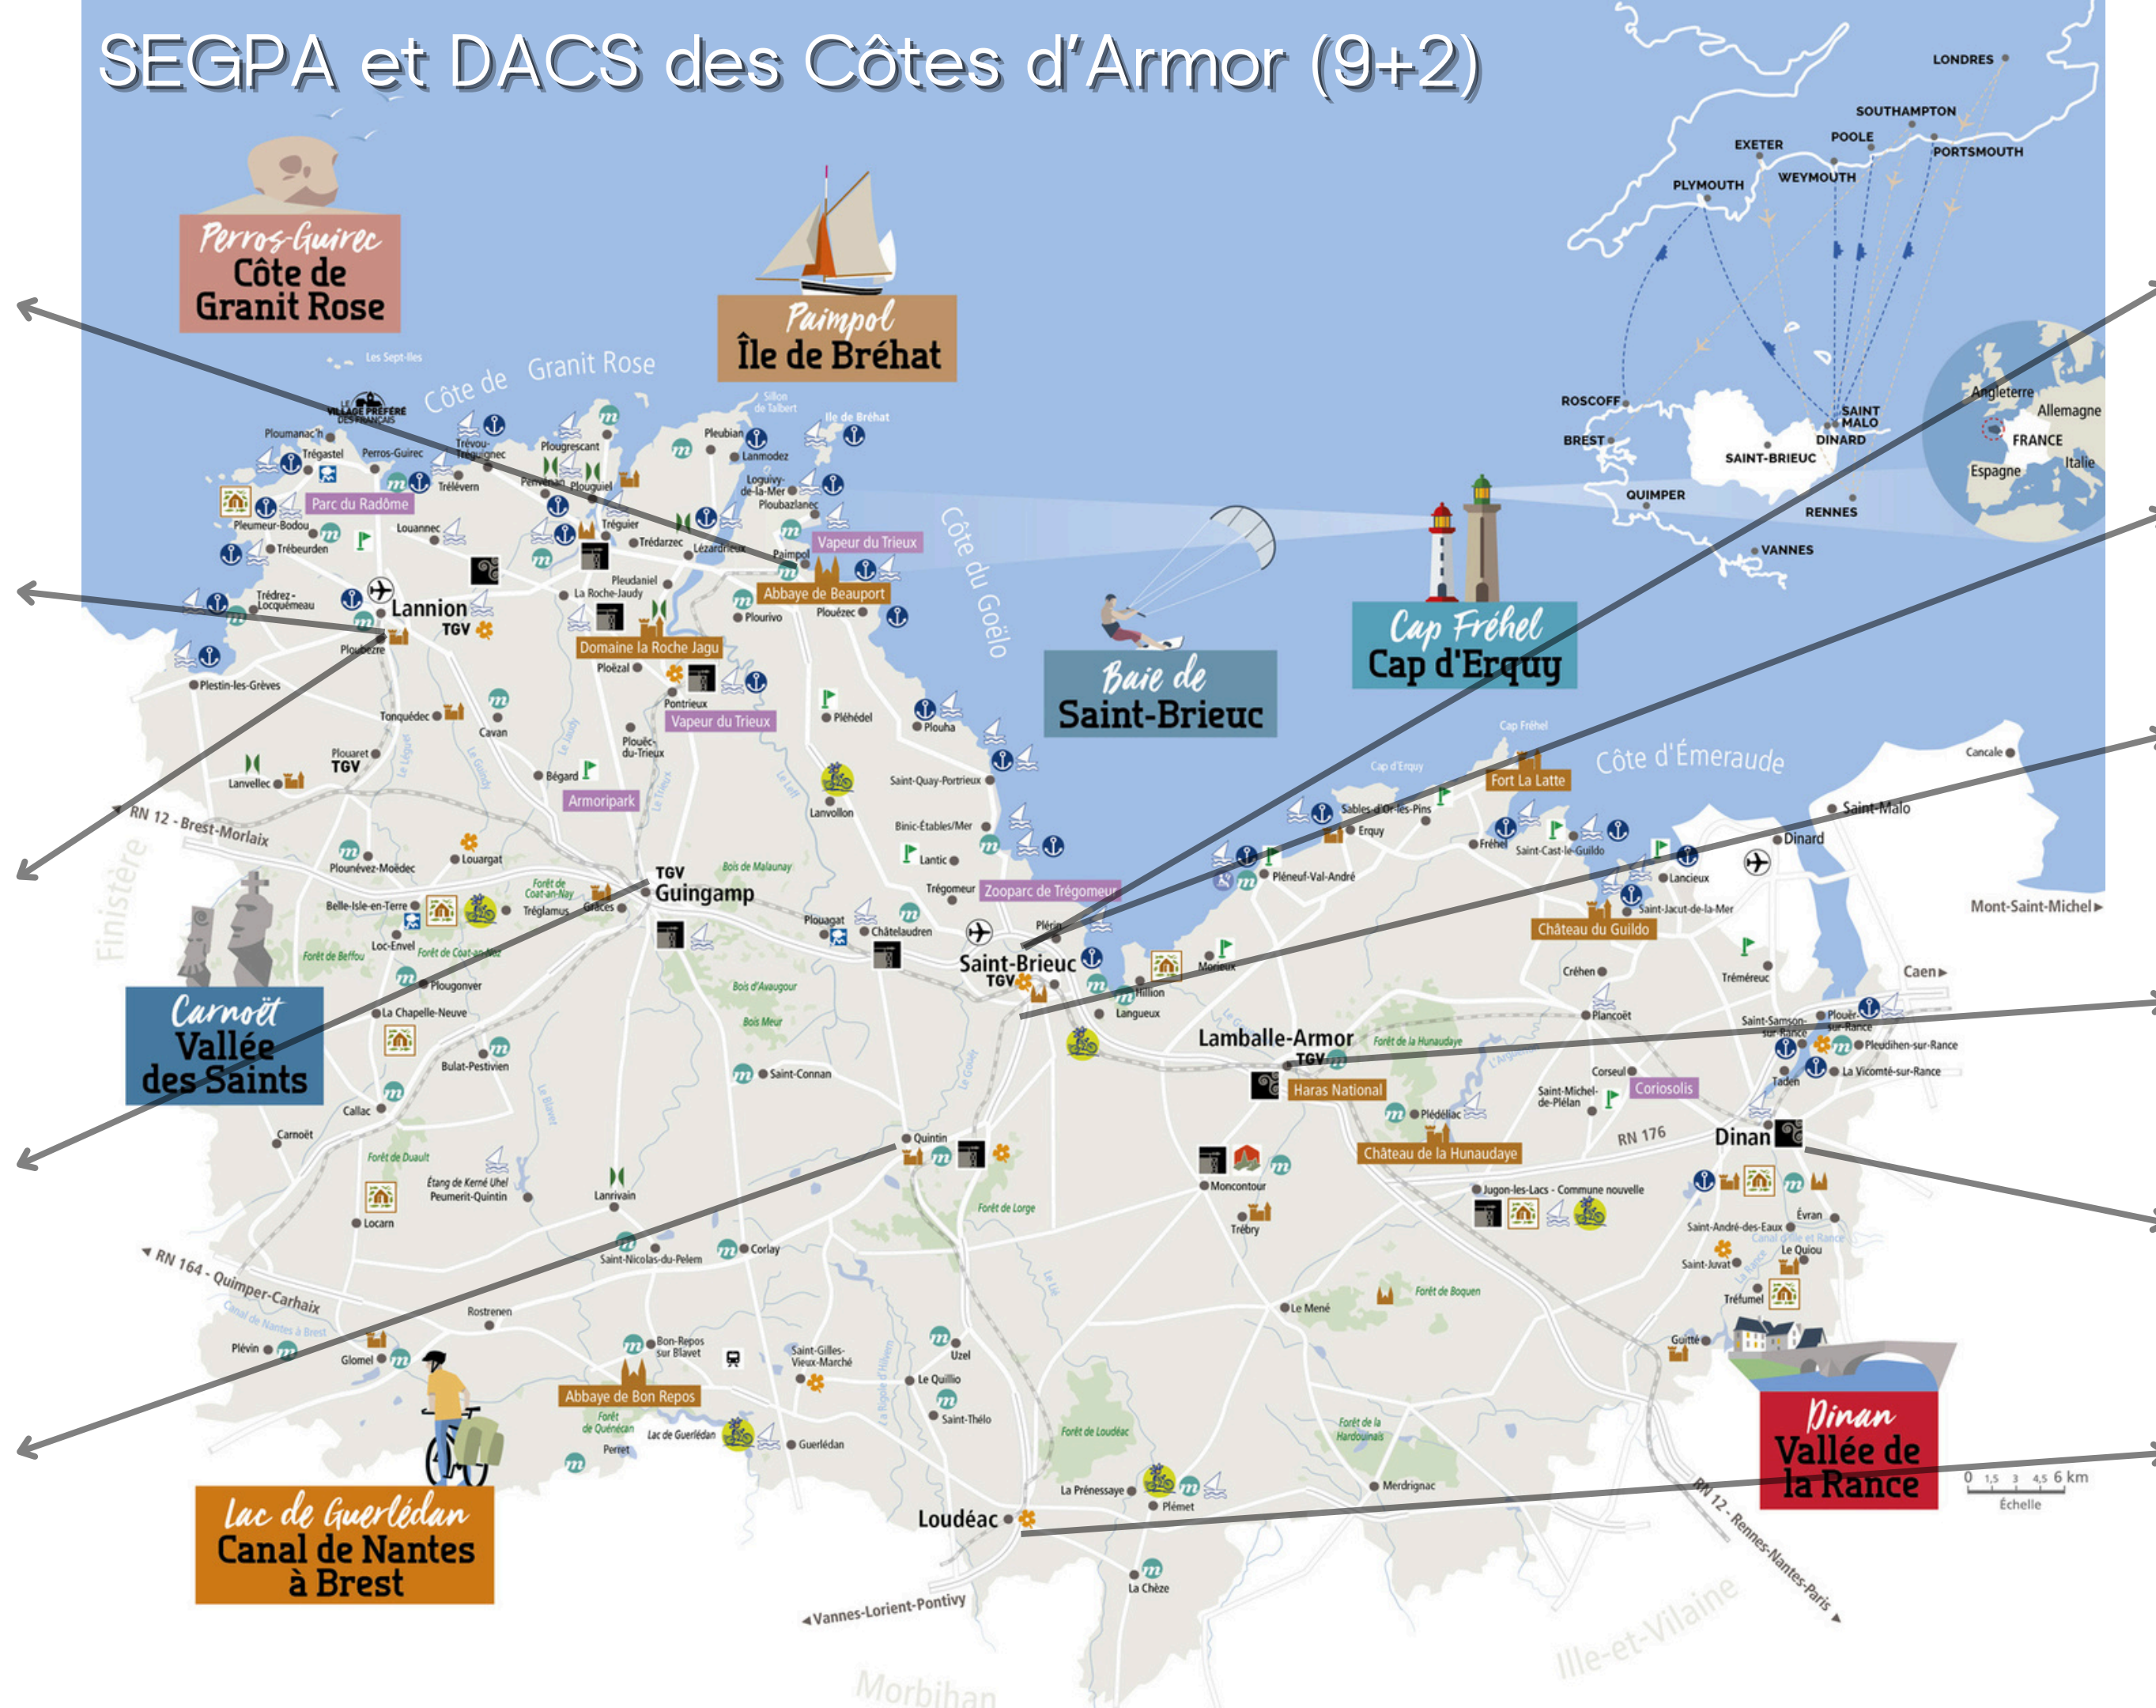

SEGPA et DACS des Côtes d'Armor (9+2)

PAIMPOL
Collège Ch. De Lauwe
Thierry LE MINTER

LANNION
Collège C. Le Goffic
Adeline POINTIER

LANNION
Collège Saint Joseph
Rozenn COQUIN

GUINGAMP
Collège A. Camus
Yann HERRY

QUINTIN
Collège Jean XXIII
Lionel CONNAN

SAINT-BRIEUC
Collège J. Macé
Yann ALBRECHT

SAINT-BRIEUC
Collège L. De Vinci
Marianne ANDRAUD

PLOUFRAGAN
Collège La Gde Métairie
Anne-Marie HERVE

LAMBALLE
Collège S. Veil
David JONVEL

DINAN
Collège R. Vercel
Yvon LE LIBOUX

LOUDEAC
Collège Les Livaudières
Christian PICHEREAU