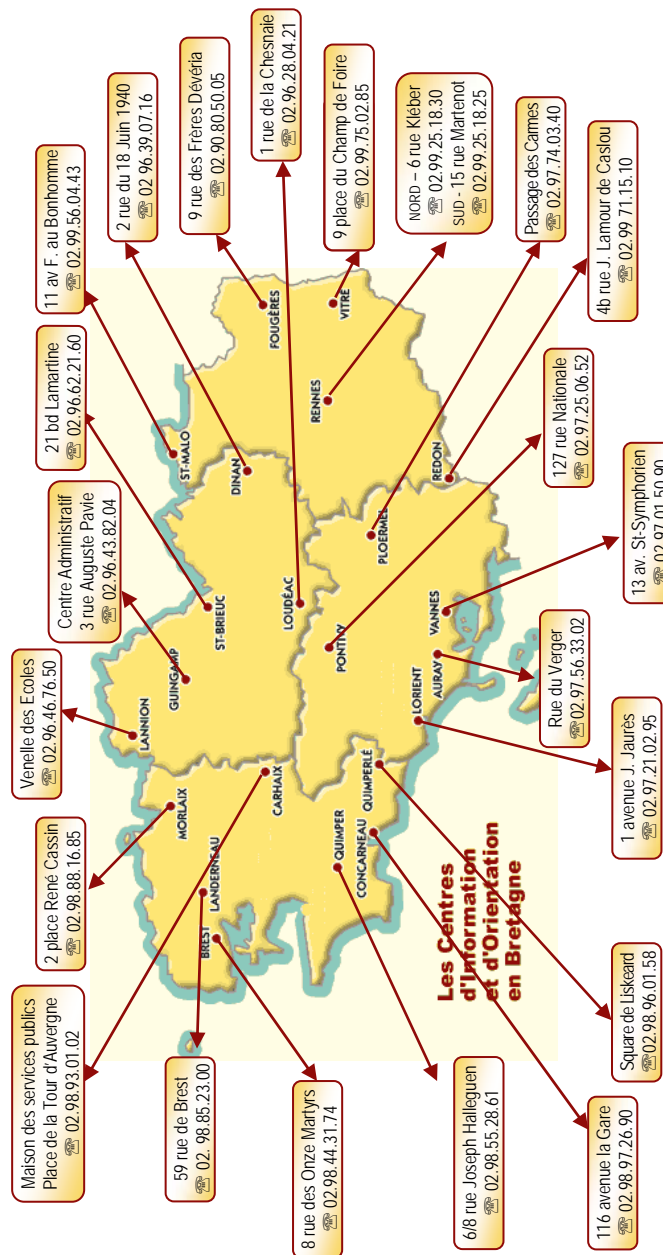

Un Centre d'Information et d'Orientation

Un service public et gratuit de l'Éducation nationale

Pourquoi ?

- ☞ Votre avenir vous préoccupe ?
- ☞ Vous voulez construire un projet ?
- ☞ Vous souhaitez connaître les métiers, les formations ?
- ☞ Vous désirez faire le point, analyser votre situation ?

Pour qui ?

- ☞ Collégien
- ☞ Lycéen
- ☞ Etudiant
- ☞ Non scolarisé
- ☞ Parent
- ☞ Salarié

Le CIO
vous reçoit,
vous guide,
vous informe

Quels moyens ?

- ☞ Entretien personnalisé
- ☞ Recherche documentaire accompagnée
- ☞ Autodocumentation
- ☞ Logiciels d'aide à l'orientation
- ☞ Informatique, multimédia, Internet
- ☞ Un service prêt de brochures ONISEP

Les Conseillers d'Orientation-Psychologues :

- ☞ vous reçoivent au CIO mais assurent aussi des permanences dans les collèges et lycées publics
- ☞ vous aident à construire votre projet scolaire ou professionnel
- ☞ aident à la recherche de solutions individuelles en cas de difficulté.

Mise à jour du 21/01/2010

Vous avez besoin
d'un conseil ? d'une information ?
Les CIO sont nombreux,
n'hésitez pas à nous rencontrer !

Lycées L.P. privés

portes ouvertes 2010

Lycées : toutes les classes sont concernées (Lycée-LP-BTS-CPGE) ;
La précision est donnée si BTS et CPGE sont accueillis différemment.

Réalisé par le