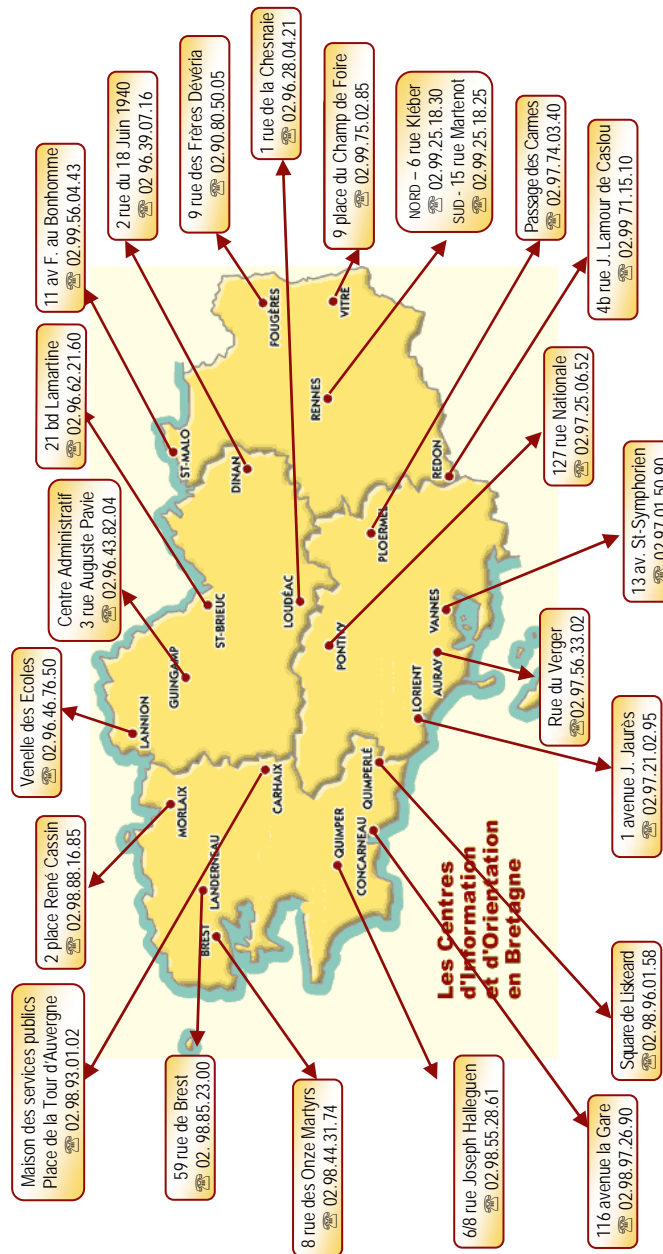

Un Centre d'Information et d'Orientation

Un service public et gratuit de l'Éducation nationale

Pourquoi ?

- ☞ Votre avenir vous préoccupe ?
- ☞ Vous voulez construire un projet ?
- ☞ Vous souhaitez connaître les métiers, les formations ?
- ☞ Vous désirez faire le point, analyser votre situation ?

Pour qui ?

- ☞ Collégien
- ☞ Lycéen
- ☞ Etudiant
- ☞ Non scolarisé
- ☞ Parent
- ☞ Salarié

Le CIO
vous reçoit,
vous guide,
vous informe

Quels moyens ?

- ☞ Entretien personnalisé
- ☞ Recherche documentaire accompagnée
- ☞ Autodocumentation
- ☞ Logiciels d'aide à l'orientation
- ☞ Informatique, multimédia, Internet
- ☞ Un service prêt de brochures ONISEP

Les Conseillers d'Orientation-Psychologues :

- ☞ vous reçoivent au CIO mais assurent aussi des permanences dans les collèges et lycées publics
- ☞ vous aident à construire votre projet scolaire ou professionnel
- ☞ aident à la recherche de solutions individuelles en cas de difficulté.

Vous avez besoin
d'un conseil ? d'une information ?
Les CIO sont nombreux,
n'hésitez pas à nous rencontrer !