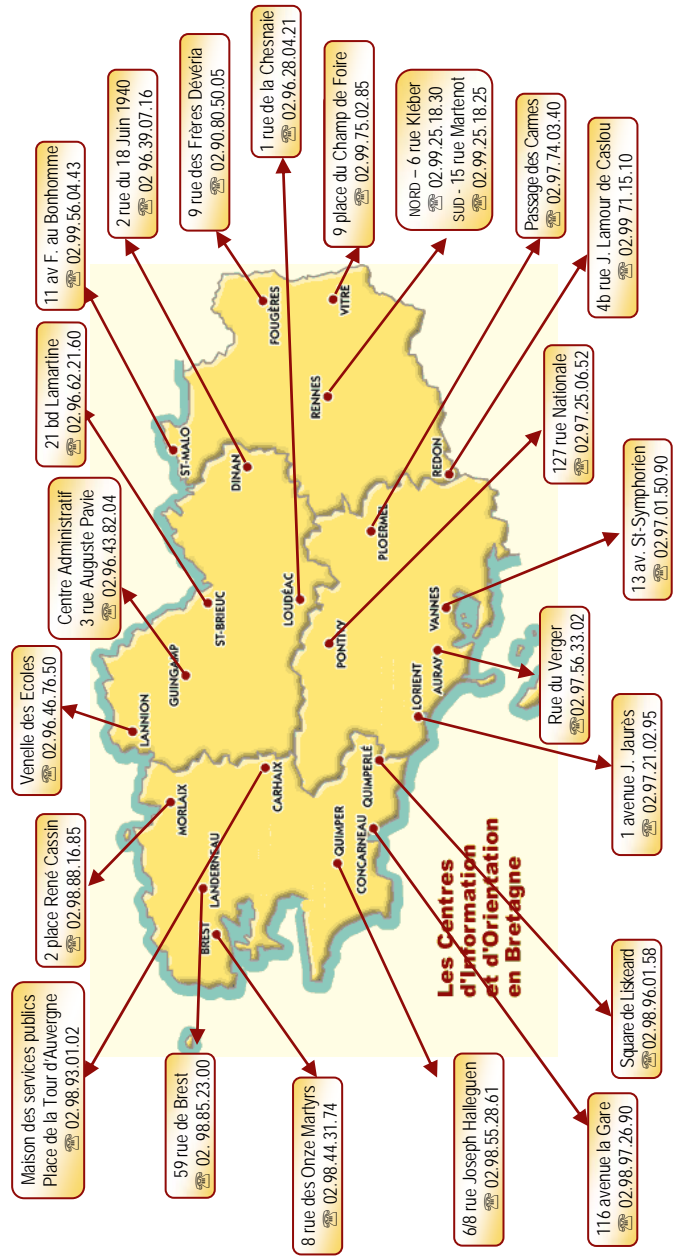

FOUGERES - M.F.R.E.O.
1 et 3 bis rue des Cotterêts 35300 Fougères
☎ 02 99 94 84 00
Site Web : www.mfr35.asso.fr
13 mars - 9h à 18h **8 mai - 9h/12h**

56

GOVEN - M.F.R.E.O.
34 rue des Croix de Roche 35580 Goven
☎ 02 99 42 01 26
Site Web : www.mfr35.asso.fr
13 mars - 10h à 18h

ARRADON - M.F.R.E.O.
Le Vincin BP 16 56610 Arradon
☎ 02 97 63 11 75
Site Web : www.mfr-foret.com
6 février - 14h/18h
13 mars - 9h à 18h

HÉDÉ - M.F.R.E.O.
La Chatière 35630 Hédé
☎ 02 99 45 46 12
Site Web : www.mfr35.asso.fr
13 mars - 9h à 17h

GUILLIERS - M.F.R.E.O.
22 route de Josselin 56490 Guilliers
☎ 02 97 74 40 64
Site Web : www.mfr-quilliers.com
13 mars - 9h à 18h

JANZE - I.R.E.O.
41 rue du Bois Rouge 35150 JANZE
☎ 02 99 47 04 52
Site Web : www.mfr35.asso.fr
6 février - 9h/17h **13 mars - 9h/17h**
8 mai - 9h/17h

QUESTEMBERT - MFREO
1 boulevard Pasteur BP 12 56230 Questembert
☎ 02 97 26 10 77
Site Web : www.meliers-du-cheval.com
13 mars - 10h à 18h

MESSAC - Maison familiale rurale
Boeuvres 35480 Messac
☎ 02 99 34 61 29
Site Web : www.mfr35.asso.fr
13 mars - 10h à 18h

RUFFIAC - M.F.R.E.O.
20 rue du Sacré Cœur BP 1 56140 Ruffiac
☎ 02 97 93 73 30
Site Web : www.mfr.asso.fr
13 mars - 10h à 18h

MONTAUBAN - M.F.R.E.O.
La Rouvraie 35360 Montauban
☎ 02 99 06 42 56
Site Web : www.mfr35.asso.fr
13 mars - 9h à 18h

**Vous avez besoin
d'un conseil ? d'une information ?
Les CIO sont nombreux,
n'hésitez pas à nous rencontrer !**