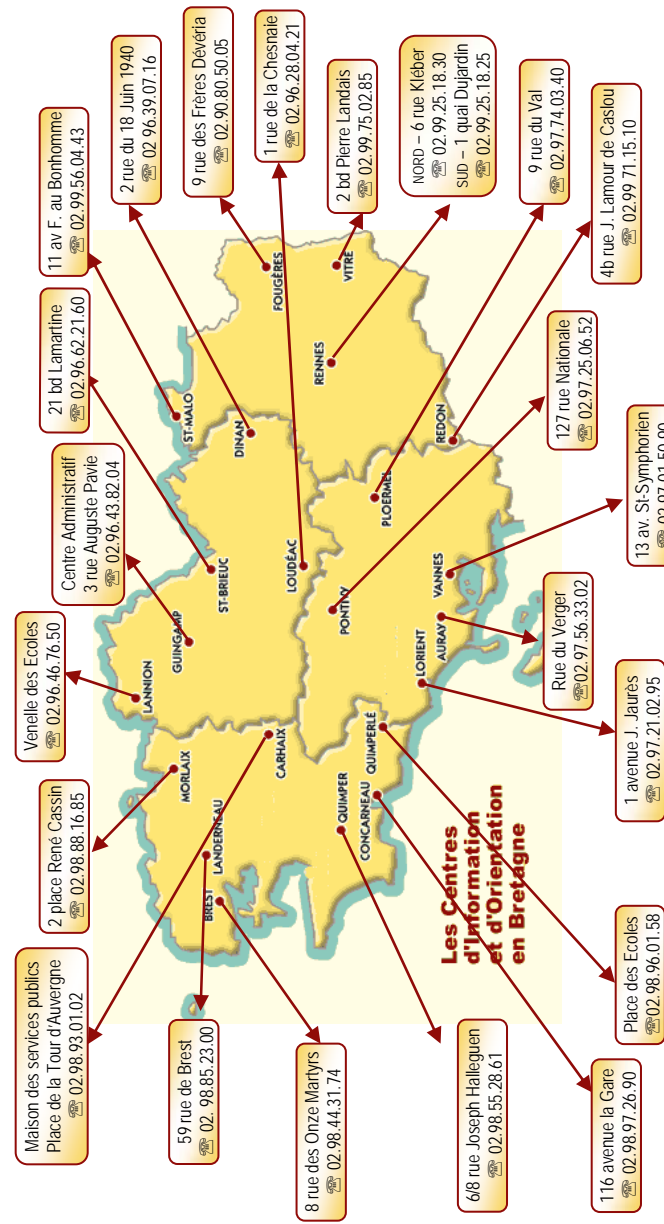

Les CFA Education Nationale : voir dépliant Lycées et LP publics

- LP : Fontaine des Eaux à Dinan - J. Monnet à Quintin - Rostrenen
- Lycées, LP : Dupuy de Lôme à Brest - l'Elorn à Landerneau - Pleyben - J. Moulin à Plouhinec - Pont-de-Buis
- Lycées, LP : A. Pellé à Dol de Bretagne - J. Guéhenno à Fougères - Coëtlogon, C. Tillon, Mendès France, Louis Guilloux à Rennes - Bel Air à Tinténiac - La Champagne à Vitré
- LP : M. Le Franc à Lorient

*Vous avez besoin
d'un conseil ? d'une information ?
Les CIO sont nombreux,
n'hésitez pas à nous rencontrer !*

29

PLOUONEZ-LOCHRIST - M.F.R.E.O.
9 rue de la Gare 29430 Plounevez-Lochrist
☎ 02 98 61 41 30
Site Web : pagesperso-orange.fr/mfr.plounevez/
20 mars - 17h/20h 21 mars - 9h/17h
13 mai - 13h30/18h

POULLAN-SUR-MER - M.F.R.E.O.
Allée de Ponticou 29100 Poullan-sur-Mer
☎ 02 98 74 04 01
Site Web : mfr-poullan.com
20 mars - 17h/19h 21 mars - 9h/17h30

SAINT-RENAZ - M.F.R.E.O.
Rte de Pouldalmezeau BP 20 29290 St-Renan
☎ 02 98 84 21 58
Site Web : mfr.st-renan.free
20 mars - 17h/20h 21 mars - 9h/17h

35

BAULON - M.F.R.E.O.
12 bis rue du Bignon 35580 Baulon
☎ 02 99 85 36 03
Site Web : www.mfr35.asso.fr
14 mars - 9h à 17h

FOUGERES - M.F.R.E.O.
1 et 3 bis rue des Cotterêts 35300 Fougères
☎ 02 99 94 84 00
Site Web : www.mfr35.asso.fr
14 mars - 9h30 à 18h

GOVEN - M.F.R.E.O.
34 rue des Croix de Roche 35580 Goven
☎ 02 99 42 01 26
Site Web : www.mfr35.asso.fr
14 mars - 9h à 18h

HÉDÉ - M.F.R.E.O.
La Chatière 35630 Hédé
☎ 02 99 45 46 12
Site Web : www.mfr35.asso.fr
14 mars - 10h à 17h

JANZE - I.R.E.O.
41 rue du Bois Rouge 35150 JANZE
☎ 02 99 47 04 52
Site Web : www.mfr35.asso.fr
7 février - 9h/17h 14 mars - 9h/17h

MESSAC - Maison familiale rurale
Boeuvres 35480 Messac
☎ 02 99 34 61 29
Site Web : www.mfr35.asso.fr
14 mars - 10h à 18h

MONTAUBAN - M.F.R.E.O.
La Rouvraie 35360 Montauban
☎ 02 99 06 42 56
Site Web : www.mfr35.asso.fr
14 mars - 9h à 18h

35

MONTFORT/MEU - C.F.T.A.
L'Abbaye BP 56252 35162 Montfort
☎ 02 99 09 02 33
Site Web : mfr-bretagne.asso.fr
14 mars - 10h à 18h
5 avril - 10h à 18h

ST-AUBIN-D'AUBIGNE - M.F.R.E.O.
Rue d'Antrain 35250 Saint-Aubin-d'Aubigné
☎ 02 99 55 20 81
Site Web : www.mfr35.asso.fr
14 mars - 9h à 17h

SAINT-GREGOIRE - M.F.R.E.O. urbaine
Les Rabinardières 35760 St-Grégoire
☎ 02 99 23 44 00
Site Web : www.mfr35.asso.fr
14 mars - 9h/18h 8 et 9 mai - 9h/18h

SAINT-MEEN-LE-GRAND - M.F.R.E.O.
40 rue de Merdrignac 35290 St-Méen-le-Grand
☎ 02 99 09 61 10
Site Web : www.mfr35.asso.fr
14 mars - 9h à 17h30

56

ARRADON - M.F.R.E.O.
Le Vincin BP 16 56610 Arradon
☎ 02 97 63 11 75
Site Web : www.mfr-forest.com
14 mars - 9h/12h30 - 14h/18h
16 mai - 14h à 18h

GUILLIERS - M.F.R.E.O.
22 route de Josselin 56490 Guilliers
☎ 02 97 74 40 64
Site Web : www.mfr-quilliers.com
14 mars - 9h à 18h

PLOEMEUR - MFR antenne du CFA
2 rue de la Source ZA du Divit 56270 Ploemeur
☎ 02 97 88 01 95
14 mars - 10h à 17h

QUESTEMBERT - MFREO
1 boulevard Pasteur BP 12 56230 Questembert
☎ 02 97 26 10 77
Site Web : www.meliers-du-cheval.com
14 mars - 10h à 18h

RUFFIAC - M.F.R.E.O.
20 rue du Sacré Coeur BP 1 56140 Ruffiac
☎ 02 97 93 73 30
Site Web : www.mfr.asso.fr
14 mars - 10h à 17h