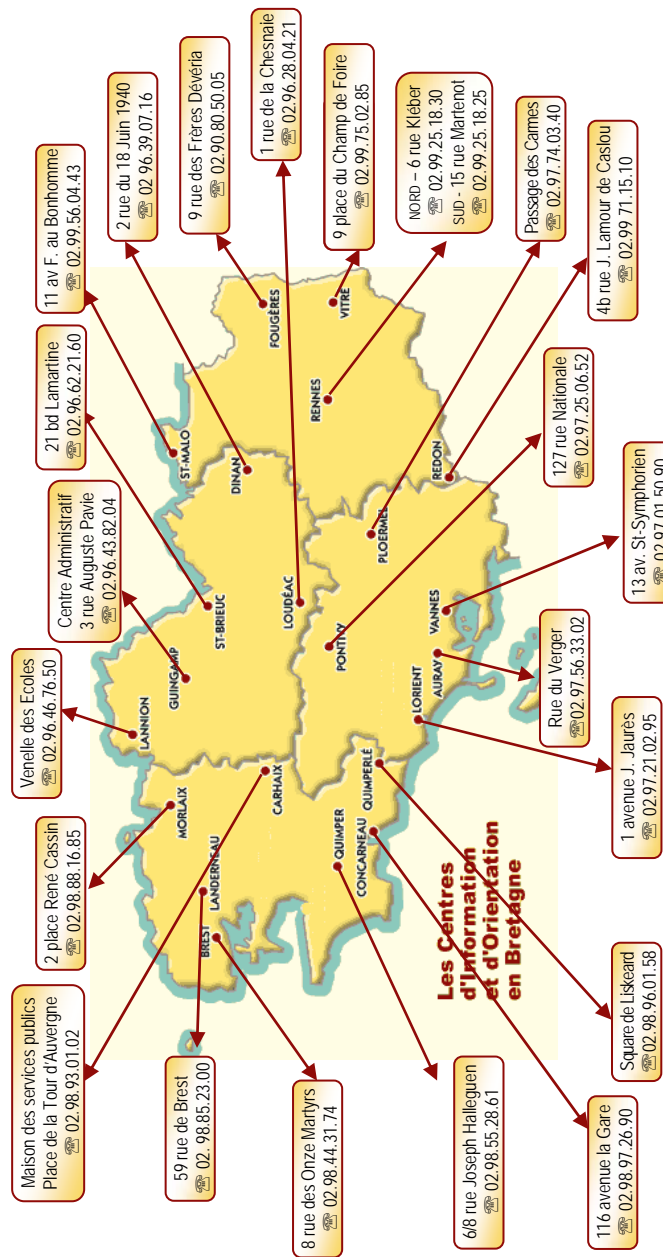

Un Centre d'Information et d'Orientation

Un service public et gratuit de l'Éducation nationale

Pourquoi ?

- ☞ *Votre avenir vous préoccupe ?*
- ☞ *Vous voulez construire un projet ?*
- ☞ *Vous souhaitez connaître les métiers, les formations ?*
- ☞ *Vous désirez faire le point, analyser votre situation ?*

Pour qui ?

- ☞ *Collégien*
- ☞ *Lycéen*
- ☞ *Etudiant*
- ☞ *Non scolarisé*
- ☞ *Parent*
- ☞ *Salarié*

Le CIO
vous reçoit,
vous guide,
vous informe

Quels moyens ?

- ☞ *Entretien personnalisé*
- ☞ *Recherche documentaire accompagnée*
- ☞ *Autodocumentation*
- ☞ *Logiciels d'aide à l'orientation*
- ☞ *Informatique, multimédia, Internet*
- ☞ *Un service prêt de brochures ONISEP*

Les Conseillers d'Orientation-Psychologues :

- ☞ *vous reçoivent au CIO mais assurent aussi des permanences dans les collèges et lycées publics*
- ☞ *vous aident à construire votre projet scolaire ou professionnel*
- ☞ *vous aident à la recherche de solutions individuelles en cas de difficulté.*

**Vous avez besoin
d'un conseil ? d'une information ?
Les CIO sont nombreux,
n'hésitez pas à nous rencontrer !**