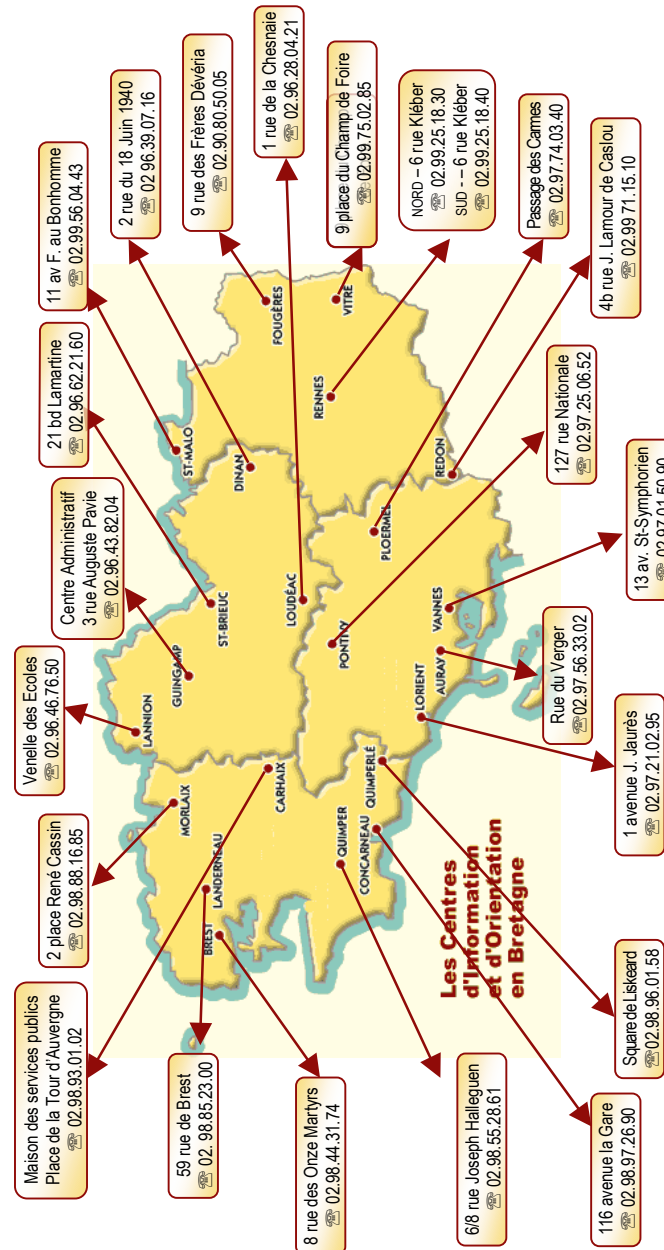

CIO Centre d'Information et d'Orientation

Un service **public gratuit** de l'Éducation nationale

Lieu d'accueil, d'écoute et de conseils

Pour qui ?

Tous les publics

- ☞ Collégien
- ☞ Lycéen
- ☞ Etudiant
- ☞ Non scolarisé
- ☞ Parent, éducateur
- ☞ Salarié

Pourquoi ?

Travailler les questions d'orientation

- ☞ Etre écouté et conseillé
- ☞ Etre informé sur les possibilités d'études et de formations
- ☞ Etre conseillé sur son orientation

Comment ?

En consultant

- ☞ les différentes ressources documentaires papier de l'ONISEP, des établissements scolaires, etc.....

- ☞ les sites Internet :

info nationale et régionale sur les formations et métiers :

information sur les formations et métiers en Bretagne, et autres....

avec l'aide ou non d'un COP

Par un entretien individuel approfondi avec

un Conseiller d'Orientation-Psychologue
Un spécialiste du conseil en orientation

- ☞ par sa formation de psychologue
- ☞ par sa connaissance du système éducatif
- ☞ par ses informations sur l'environnement socio-économique

C'est à partir de la situation de chacun et de ses interrogations que le conseiller d'orientation psychologue aborde, dans le respect de la confidentialité, les problèmes d'orientation

Mise à jour du 16/01/2012

Vous avez besoin
d'un conseil ? d'une information ?
Les CIO sont nombreux,
n'hésitez pas à nous rencontrer !