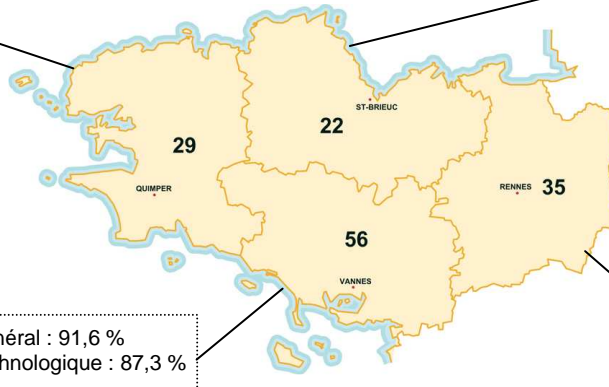

Communiqué de presse

p1/2

Les résultats du Bac 2010

- Pour la session de juin 2010, le taux de réussite au **baccalauréat général** est de **91,2 %** (93,1 % en 2009), celui au **baccalauréat technologique** est de **87,4 %** (85,1 % en 2009) (hors séries agricoles).

Bac général [14 228 bacheliers]

	Admis	Mention AB	Mention B	Mention TB	Taux réussite
ES	2 743	1 343	478	126	91,6 %
L	1 254	605	246	83	88,5 %
S	3 011	2 269	1 370	700	91,8 %
Total	7 008	4 217	2 094	909	91,2 %

Bac technologique [7 110 bacheliers]

	Admis	Mention AB	Mention B	Mention TB	Taux réussite
HOT	46	57	11	0	95,8 %
ST2S	881	248	41	3	82,4 %
STI	850	618	208	46	88 %
STL	155	112	33	1	92 %
STG	2 506	1 093	184	13	88,3 %
TMD	2	1	0	1	100 %
Total	4 440	2 129	477	64	87,4 %

Bac professionnel

Candidats gérés par l'académie

	Admis toutes mentions confondues	Taux réussite
Domaine de la production	2 343	90,1 %
Domaine des services	2 459	90,5 %
Total	4 802	90,3 %

Taux de réussite par département (session juin 2010)

bac général : 92,7 %
bac technologique : 86,5 %

bac général : 89 %
bac technologique : 85,9 %

bac général : 91,6 %
bac technologique : 87,3 %

bac général : 90,8 %
bac technologique : 89,1 %

Infos bac 2010

Pour davantage d'informations
sur les résultats 2010,
numéro spécial de Zoom
(juillet 2010) à consulter sur :
<http://www.ac-rennes.fr>
(rubrique "dossiers")